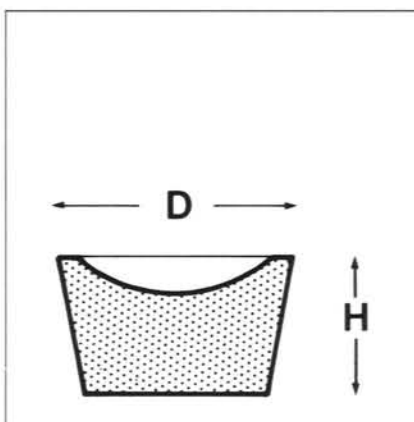

ATLANTIC

Schmelztiegel Christoph Goebel GmbH

Knochenasche-Kapellen

in bekannt guter Qualität. Härte und Kapellenzug den Konkurrenzfabrikaten vollkommen gleich, so daß Analysendifferenzen nicht entstehen können.

BONE-ASHES CUPELS

of well-known first-class quality. Hardness and loss by cupellation perfectly equal to the products of home and foreign competitors, so that differences in analysis cannot arise.

COUPELLES EN CENDRE D'OS

de qualité supérieure reconnue. Dureté et perte par la coupellation parfaitement à l'égal des produits de la concurrence, de sorte que des différences dans les analyses ne peuvent pas se produire.

COPELAS DE CENIZA DE HUESO

fabricadas en las mejores calidades. Dureza y copelación, equivalentes a cualquier producto similar de otra procedencia, de manera que diferencias de análisis no pueden ocurrir.

Art. Nr.	Nr.	Garantiertes Bleiaufsaugvermögen Guaranteed lead absorptive capacity Pouvoir absorbant de plomb garanti Capacidad garantizada de absorción de plomo g	D mm	H mm	Gewicht Weight poids peso g	Preis Price Prix Precio DM/1000 Stück, pc.
10201	1	4	22	13	7	
10202	2/3	13	26	17	13	
10204	4	16	29	18	16	
10205	5	20	33	19	20	
10206	6	30	38	20	32	
10207	7/8	55	45	29	60	

Andere Größen auf Anfrage, other types by request, autres types sur commandes, otros tipos a pedido