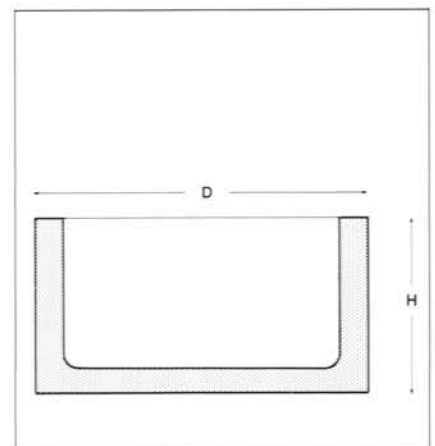

**Brennhilfsmittel,
Kiln Furniture
Matériel d'enfournement
Equipo de horno**

Kapseln, Capsules, Capsules, Cápsulas

Art. Nr.	D mm	H mm	Gewicht Weight Poids Peso kg	Preis Price Prix Precio DM/Stück, pc.
30120	200	110	2,7	
30123	230	110	3,2	
30124	240	125	4,1	
30125	250	200	5,3	
30126	250	80	3,1	
30122	225	290	8,1	

**Aufbaustützen, Props, Supports, Soportes
Abdeckstützen, Covers, Couvertcles, Tapaderas**

Art. Nr.	D mm	H mm	Gewicht Weight Poids Peso g	Preis Price Prix Precio DM/Stück, pc.
30245	45	45	65	
30220	45	20	27	
30260	60	45	128	
30261	60	20	62	
30284	84	62	312	
30285	84	41	212	
30286	84	25	150	