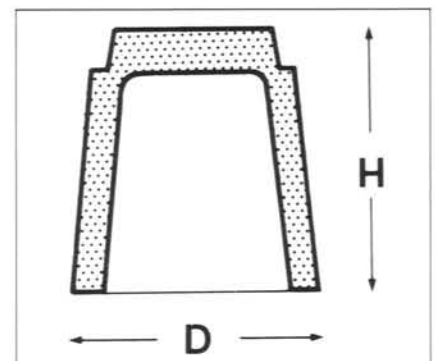

**Brennhilfsmittel,
Kiln Furniture
Matériel d'enfournement
Equipo de horno**

Kapseln, Capsules, Capsules, Cápsulas

Art. Nr.	D mm	H mm	Gewicht Weight Poids Peso kg	Preis Price Prix Precio DM/Stück, pc.
30120	200	110	2,7	
30123	230	110	3,2	
30124	240	125	4,1	
30125	250	200	5,3	
30126	250	80	3,1	
30122	225	290	8,1	

**Aufbaustützen, Props, Supports, Soportes
Abdeckstützen, Covers, Couvertcles, Tapaderas**

Art. Nr.	D mm	H mm	Gewicht Weight Poids Peso g	Preis Price Prix Precio DM/Stück, pc.
30245	45	45	65	
30220	45	20	27	
30260	60	45	128	
30261	60	20	62	
30284	84	62	312	
30285	84	41	212	
30286	84	25	150	