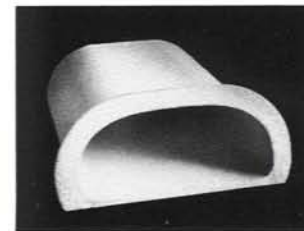

Muffeln

Muffles
Moufle
Mufilas

Art. Nr.	Type	D mm	H mm	Vol. ml	Gewicht Weight Poids Peso kg	Preis Price Prix Precio DM/Stück, pc.
10501	33a	250	200	95	2,0 kg	
10502	35	340	275	110	4,7 kg